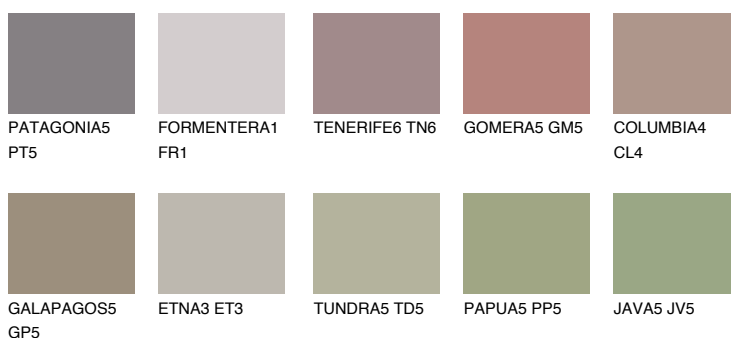

**CORSICA6 CC6**☀ 25% **TSR** 23%**Culori asortata****CULORI RECOMANDATE****CULORI INTENSE RECOMANDATE**

Pentru mai multe informatii despre tencuieli si vopsele, accesati

[www.ceresit.ro](http://www.ceresit.ro)

Culorile prezentate corespund tencuielilor si vopselelor oferite de Ceresit. Din cauza utilizarii tehnicilor digitale, culorile prezentate pot fi diferite de cele reale. Din acest motiv, ele nu trebuie considerate reprezentari fidele ale diferitelor nuante de culoare. Iti recomandam sa consulți paletarul fizic sau sa soliciți o mostra de culoare reprezentantilor tehnici.