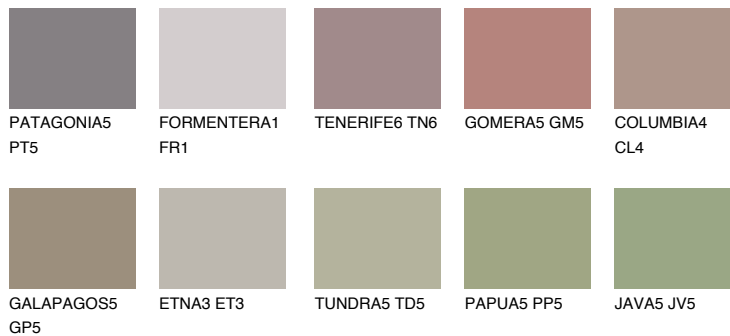

**CORSICA6 CC6**☀ 25% **TSR** 23%**Culori asortata****CULORI RECOMANDATE****CULORI INTENSE RECOMANDATE**

Pentru mai multe informatii despre tencuieli si vopsele, accesati

[www.ceresit.ro](http://www.ceresit.ro)

Culorile prezentate corespund tencuielilor si vopselelor oferite de Ceresit. Din cauza utilizarii tehnicilor digitale, culorile prezentate pot fi diferite de cele reale. Din acest motiv, ele nu trebuie considerate reprezentari fidele ale diferitelor nuante de culoare. Iti recomandam sa consulți paletarul fizic sau sa soliciți o mostra de culoare reprezentantilor tehnici.