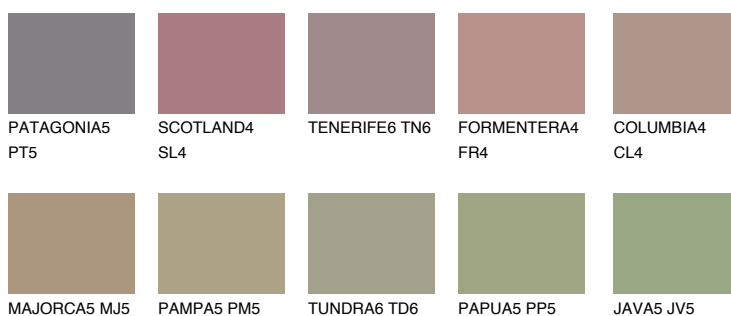

**CORSIKA5 CC5**☀️ 32% **TSR 32%****Culori asortata****CULORI RECOMANDATE****CULORI INTENSE RECOMANDATE**

Pentru mai multe informatii despre tencuieli si vopsele, accesati

www.ceresit.ro

Culorile prezentate corespund tencuielilor si vopselelor oferite de Ceresit. Din cauza utilizarii tehnicilor digitale, culorile prezentate pot fi diferite de cele reale. Din acest motiv, ele nu trebuie considerate reprezentari fidele ale diferitelor nuante de culoare. Iti recomandam sa consulți paletarul fizic sau sa soliciți o mostra de culoare reprezentantilor tehnici.