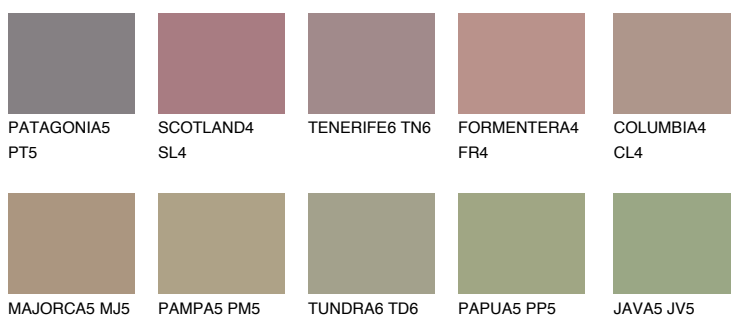

**CORSIKA5 CC5**☀️ 32%    **TSR 32%****Culori asortata****CULORI RECOMANDATE****CULORI INTENSE RECOMANDATE**

Pentru mai multe informatii despre tencuieli si vopsele, accesati

[www.ceresit.ro](http://www.ceresit.ro)

Culorile prezentate corespund tencuielilor si vopselelor oferite de Ceresit. Din cauza utilizarii tehnicilor digitale, culorile prezentate pot fi diferite de cele reale. Din acest motiv, ele nu trebuie considerate reprezentari fidele ale diferitelor nuante de culoare. Iti recomandam sa consulți paletarul fizic sau sa soliciți o mostra de culoare reprezentantilor tehnici.