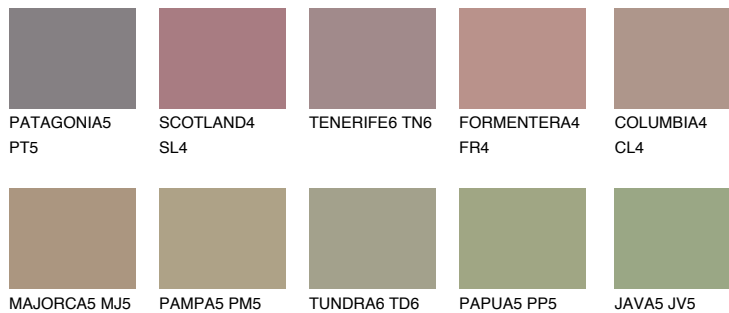

**CORSIKA5 CC5**☀️ 32% **TSR 32%****Culori asortata****CULORI RECOMANDATE****CULORI INTENSE RECOMANDATE**

Pentru mai multe informatii despre tencuieli si vopsele, accesati

www.ceresit.ro

Culorile prezentate corespund tencuielilor si vopselelor oferite de Ceresit. Din cauza utilizarii tehnicilor digitale, culorile prezentate pot fi diferite de cele reale. Din acest motiv, ele nu trebuie considerate reprezentari fidele ale diferitelor nuante de culoare. Iti recomandam sa consulți paletarul fizic sau sa soliciți o mostra de culoare reprezentantilor tehnici.