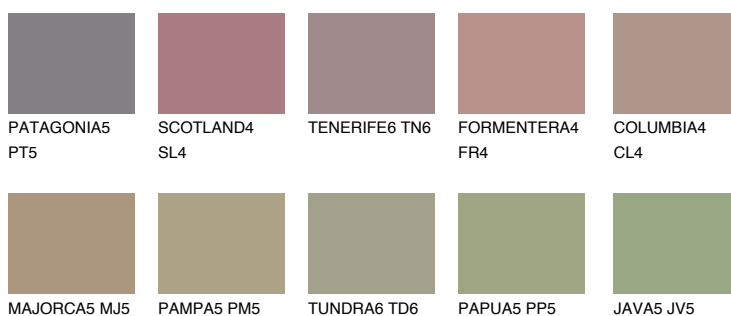

**CORSIKA5 CC5**☀ 32% **TSR 32%****Culori asortata****CULORI RECOMANDATE****CULORI INTENSE RECOMANDATE**

Pentru mai multe informatii despre tencuieli si vopsele, accesati

www.ceresit.ro

Culorile prezentate corespund tencuielilor si vopselelor oferite de Ceresit. Din cauza utilizarii tehnicilor digitale, culorile prezentate pot fi diferite de cele reale. Din acest motiv, ele nu trebuie considerate reprezentari fidele ale diferitelor nuante de culoare. Iti recomandam sa consulți paletarul fizic sau sa soliciți o mostra de culoare reprezentantilor tehnici.