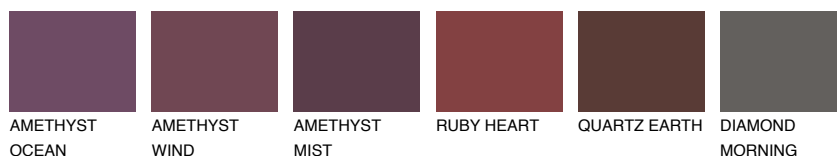

**CORSICA4 CC4**39% **TSR** 39%**Culori asortata****CULORI RECOMANDATE****CULORI INTENSE RECOMANDATE**

Pentru mai multe informatii despre tencuieli si vopsele, accesati

[www.ceresit.ro](http://www.ceresit.ro)

Culorile prezentate corespund tencuielilor si vopselelor oferite de Ceresit. Din cauza utilizarii tehnicilor digitale, culorile prezentate pot fi diferite de cele reale. Din acest motiv, ele nu trebuie considerate reprezentari fidele ale diferitelor nuante de culoare. Iti recomandam sa consulți paletarul fizic sau sa soliciți o mostra de culoare reprezentantilor tehnici.