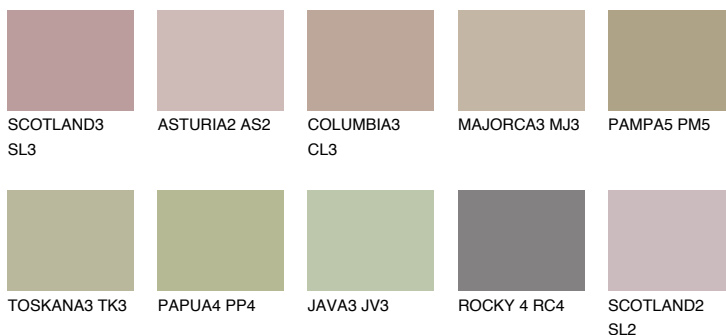

**CORSICA4 CC4**39% **TSR** 39%**Culori asortata****CULORI RECOMANDATE****CULORI INTENSE RECOMANDATE**

Pentru mai multe informatii despre tencuieli si vopsele, accesati

[www.ceresit.ro](http://www.ceresit.ro)

Culorile prezentate corespund tencuielilor si vopselelor oferite de Ceresit. Din cauza utilizarii tehnicilor digitale, culorile prezentate pot fi diferite de cele reale. Din acest motiv, ele nu trebuie considerate reprezentari fidele ale diferitelor nuante de culoare. Iti recomandam sa consulți paletarul fizic sau sa soliciți o mostra de culoare reprezentantilor tehnici.