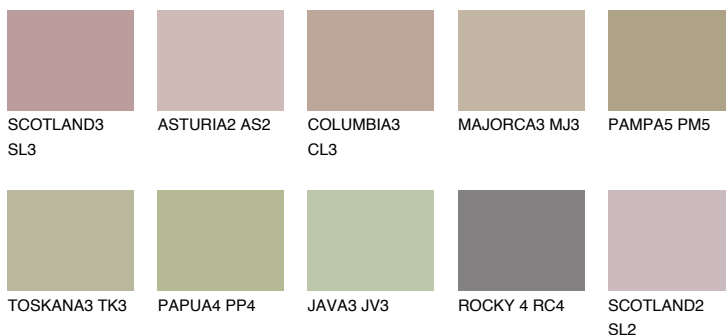

**CORSICA4 CC4**39% **TSR** 39%**Culori asortata****CULORI RECOMANDATE****CULORI INTENSE RECOMANDATE**

Pentru mai multe informatii despre tencuieli si vopsele, accesati

www.ceresit.ro