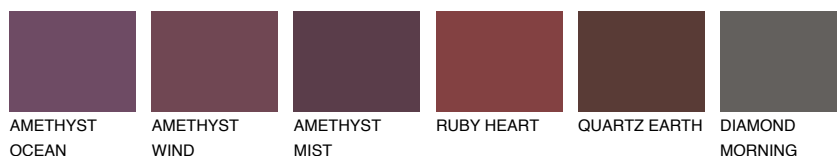

**CORSICA4 CC4**39% **TSR** 39%**Culori asortata****CULORI RECOMANDATE****CULORI INTENSE RECOMANDATE**

Pentru mai multe informatii despre tencuieli si vopsele, accesati

www.ceresit.ro