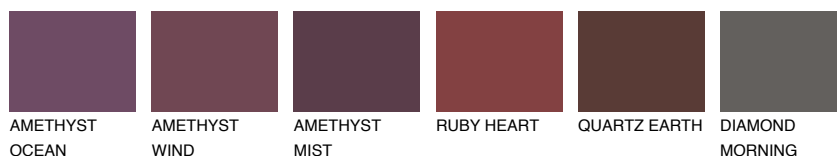

**CORSICA4 CC4**39% **TSR** 39%**Culori asortata****CULORI RECOMANDATE****CULORI INTENSE RECOMANDATE**

Pentru mai multe informatii despre tencuieli si vopsele, accesati

www.ceresit.ro

Culorile prezentate corespund tencuielilor si vopselelor oferite de Ceresit. Din cauza utilizarii tehnicilor digitale, culorile prezentate pot fi diferite de cele reale. Din acest motiv, ele nu trebuie considerate reprezentari fidele ale diferitelor nuante de culoare. Iti recomandam sa consulți paletarul fizic sau sa soliciți o mostra de culoare reprezentantilor tehnici.