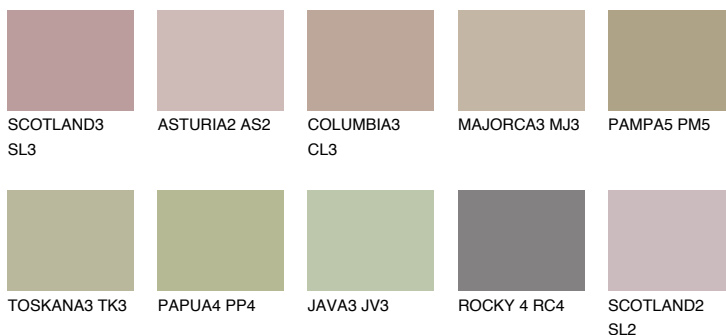

**CORSICA4 CC4**39% **TSR** 39%**Culori asortata****CULORI RECOMANDATE****CULORI INTENSE RECOMANDATE**

Pentru mai multe informatii despre tencuieli si vopsele, accesati

www.ceresit.ro

Culorile prezentate corespund tencuielilor si vopselelor oferite de Ceresit. Din cauza utilizarii tehnicilor digitale, culorile prezentate pot fi diferite de cele reale. Din acest motiv, ele nu trebuie considerate reprezentari fidele ale diferitelor nuante de culoare. Iti recomandam sa consulți paletarul fizic sau sa soliciți o mostra de culoare reprezentantilor tehnici.