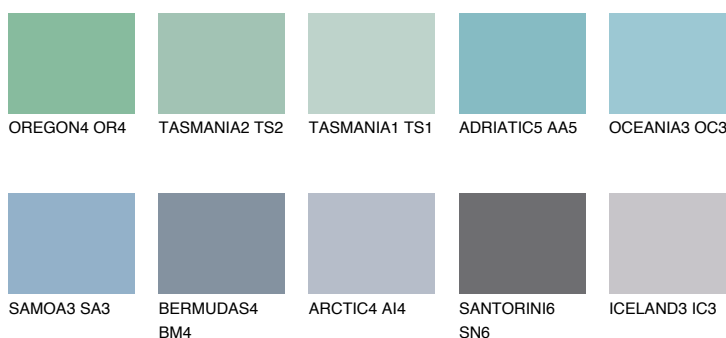

**OCEANIA4 OC4**50% **TSR** 57%**Culori asortata****CULORI RECOMANDATE****CULORI INTENSE RECOMANDATE**

Pentru mai multe informatii despre tencuieli si vopsele, accesati

www.ceresit.ro

Culorile prezentate corespund tencuielilor si vopselelor oferite de Ceresit. Din cauza utilizarii tehnicilor digitale, culorile prezentate pot fi diferite de cele reale. Din acest motiv, ele nu trebuie considerate reprezentari fidele ale diferitelor nuante de culoare. Iti recomandam sa consulți paletarul fizic sau sa soliciți o mostra de culoare reprezentantilor tehnici.