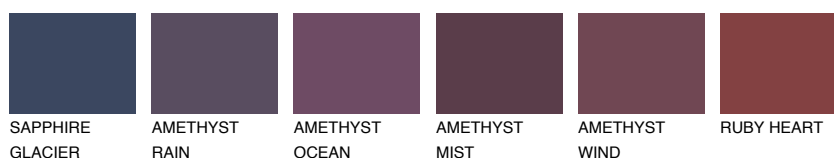

**OCEANIA4 OC4**50% **TSR** 57%**Culori asortata****CULORI RECOMANDATE****CULORI INTENSE RECOMANDATE**

Pentru mai multe informatii despre tencuieli si vopsele, accesati

[www.ceresit.ro](http://www.ceresit.ro)

Culorile prezentate corespund tencuielilor si vopselelor oferite de Ceresit. Din cauza utilizarii tehnicilor digitale, culorile prezentate pot fi diferite de cele reale. Din acest motiv, ele nu trebuie considerate reprezentari fidele ale diferitelor nuante de culoare. Iti recomandam sa consulți paletarul fizic sau sa soliciți o mostra de culoare reprezentantilor tehnici.