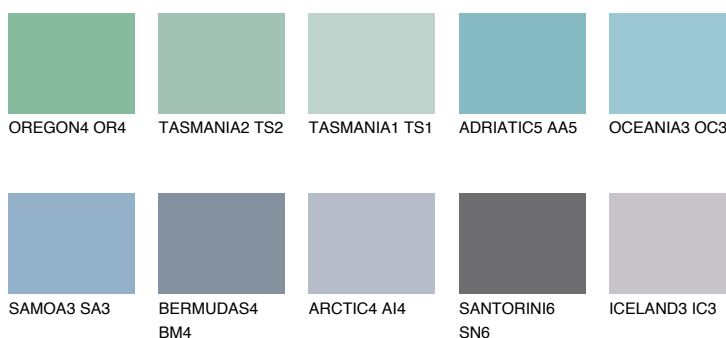

**OCEANIA4 OC4**50% **TSR** 57%**Culori asortata****CULORI RECOMANDATE****CULORI INTENSE RECOMANDATE**

Pentru mai multe informatii despre tencuieli si vopsele, accesati

[www.ceresit.ro](http://www.ceresit.ro)

Culorile prezentate corespund tencuielilor si vopselelor oferite de Ceresit. Din cauza utilizarii tehnicilor digitale, culorile prezentate pot fi diferite de cele reale. Din acest motiv, ele nu trebuie considerate reprezentari fidele ale diferitelor nuante de culoare. Iti recomandam sa consulți paletarul fizic sau sa soliciți o mostra de culoare reprezentantilor tehnici.