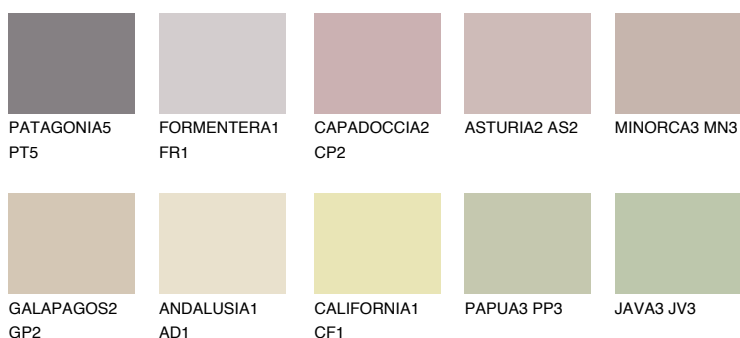


**CORSIKA3 CC3**50% **TSR** 49%**Culori asortata****CULORI RECOMANDATE****CULORI INTENSE RECOMANDATE**

Pentru mai multe informatii despre tencuieli si vopsele, accesati

www.ceresit.ro

Culorile prezentate corespund tencuielilor si vopselelor oferite de Ceresit. Din cauza utilizarii tehnicilor digitale, culorile prezentate pot fi diferite de cele reale. Din acest motiv, ele nu trebuie considerate reprezentari fidele ale diferitelor nuante de culoare. Iti recomandam sa consulți paletarul fizic sau sa soliciți o mostra de culoare reprezentantilor tehnici.