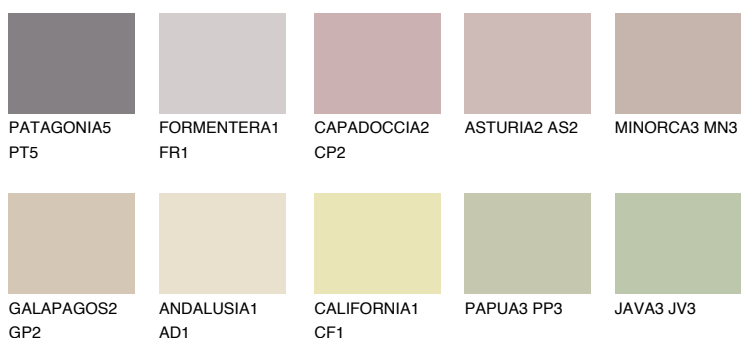


**CORSICA3 CC3**50% **TSR** 49%**Culori asortata****CULORI RECOMANDATE****CULORI INTENSE RECOMANDATE**

Pentru mai multe informatii despre tencuieli si vopsele, accesati

[www.ceresit.ro](http://www.ceresit.ro)

Culorile prezentate corespund tencuielilor si vopselelor oferite de Ceresit. Din cauza utilizarii tehnicilor digitale, culorile prezentate pot fi diferite de cele reale. Din acest motiv, ele nu trebuie considerate reprezentari fidele ale diferitelor nuante de culoare. Iti recomandam sa consulți paletarul fizic sau sa soliciți o mostra de culoare reprezentantilor tehnici.