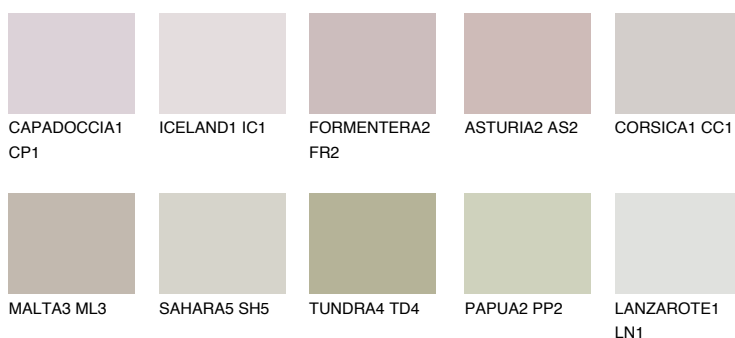


**CORSICA2 CC2**55% **TSR** 50%**Culori asortata****CULORI RECOMANDATE****CULORI INTENSE RECOMANDATE**

Pentru mai multe informatii despre tencuieli si vopsele, accesati

www.ceresit.ro

Culorile prezentate corespund tencuielilor si vopselelor oferite de Ceresit. Din cauza utilizarii tehnicilor digitale, culorile prezentate pot fi diferite de cele reale. Din acest motiv, ele nu trebuie considerate reprezentari fidele ale diferitelor nuante de culoare. Iti recomandam sa consulți paletarul fizic sau sa soliciți o mostra de culoare reprezentantilor tehnici.