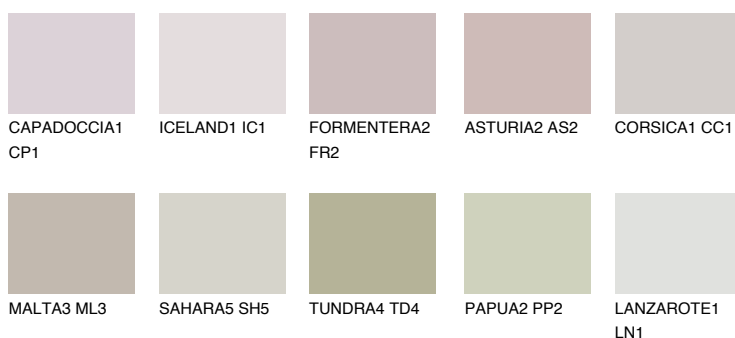


**CORSICA2 CC2**55% **TSR** 50%**Culori asortata****CULORI RECOMANDATE****CULORI INTENSE RECOMANDATE**

Pentru mai multe informatii despre tencuieli si vopsele, accesati

[www.ceresit.ro](http://www.ceresit.ro)

Culorile prezentate corespund tencuielilor si vopselelor oferite de Ceresit. Din cauza utilizarii tehnicilor digitale, culorile prezentate pot fi diferite de cele reale. Din acest motiv, ele nu trebuie considerate reprezentari fidele ale diferitelor nuante de culoare. Iti recomandam sa consulți paletarul fizic sau sa soliciți o mostra de culoare reprezentantilor tehnici.