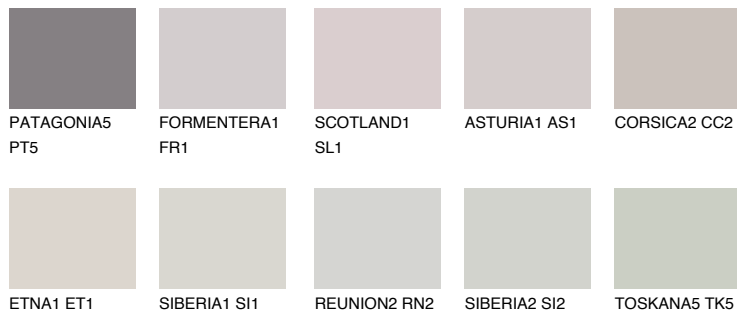


**CORSICA1 CC1**62% **TSR** 61%**Culori asortata****CULORI RECOMANDATE****CULORI INTENSE RECOMANDATE**

Pentru mai multe informatii despre tencuieli si vopsele, accesati

www.ceresit.ro

Culorile prezentate corespund tencuielilor si vopselelor oferite de Ceresit. Din cauza utilizarii tehnicilor digitale, culorile prezentate pot fi diferite de cele reale. Din acest motiv, ele nu trebuie considerate reprezentari fidele ale diferitelor nuante de culoare. Iti recomandam sa consulți paletarul fizic sau sa soliciți o mostra de culoare reprezentantilor tehnici.