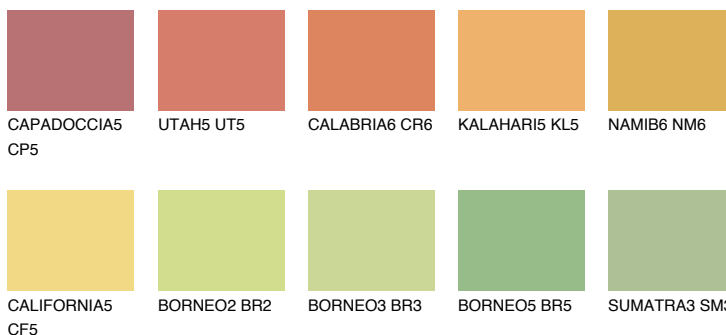

**CALIFORNIA6 CF6**65% **TSR** 65%**Culori asortata****CULORI RECOMANDATE****CULORI INTENSE RECOMANDATE**

Pentru mai multe informatii despre tencuieli si vopsele, accesati

www.ceresit.ro

Culorile prezentate corespund tencuielilor si vopselelor oferite de Ceresit. Din cauza utilizarii tehnicilor digitale, culorile prezentate pot fi diferite de cele reale. Din acest motiv, ele nu trebuie considerate reprezentari fidele ale diferitelor nuante de culoare. Iti recomandam sa consulți paletarul fizic sau sa soliciți o mostra de culoare reprezentantilor tehnici.