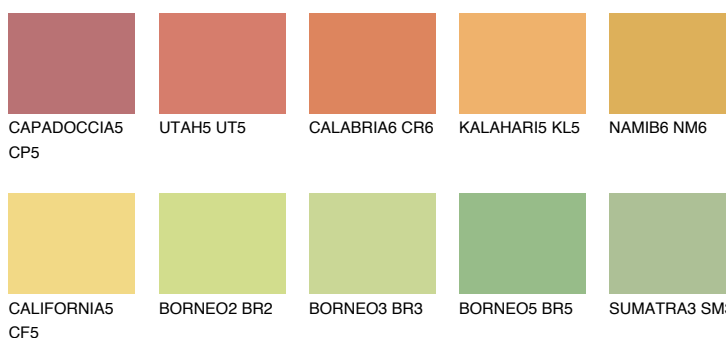

**CALIFORNIA6 CF6**65% **TSR** 65%**Culori asortata****CULORI RECOMANDATE****CULORI INTENSE RECOMANDATE**

Pentru mai multe informatii despre tencuieli si vopsele, accesati

www.ceresit.ro

Culorile prezentate corespund tencuielilor si vopselelor oferite de Ceresit. Din cauza utilizarii tehnicilor digitale, culorile prezentate pot fi diferite de cele reale. Din acest motiv, ele nu trebuie considerate reprezentari fidele ale diferitelor nuante de culoare. Iti recomandam sa consulți paletarul fizic sau sa soliciți o mostra de culoare reprezentantilor tehnici.