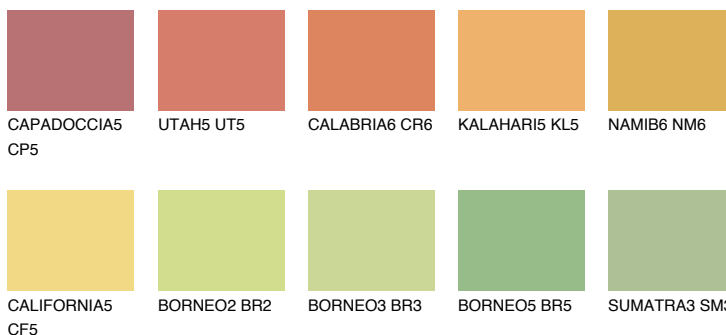

**CALIFORNIA6 CF6**65% **TSR** 65%**Culori asortata****CULORI RECOMANDATE****CULORI INTENSE RECOMANDATE**

Pentru mai multe informatii despre tencuieli si vopsele, accesati

[www.ceresit.ro](http://www.ceresit.ro)

Culorile prezentate corespund tencuielilor si vopselelor oferite de Ceresit. Din cauza utilizarii tehnicilor digitale, culorile prezentate pot fi diferite de cele reale. Din acest motiv, ele nu trebuie considerate reprezentari fidele ale diferitelor nuante de culoare. Iti recomandam sa consulți paletarul fizic sau sa soliciți o mostra de culoare reprezentantilor tehnici.