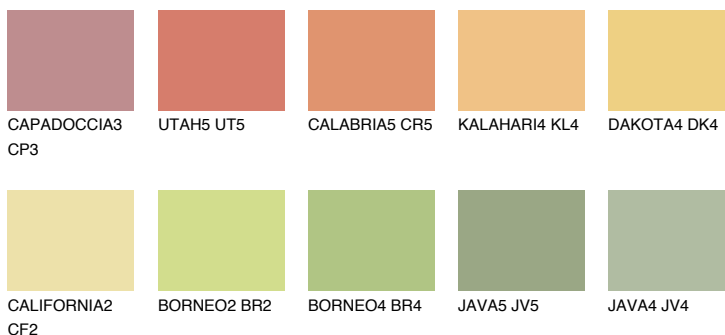

**CALIFORNIA5 CF5**70% **TSR** 67%**Culori asortata****CULORI RECOMANDATE****CULORI INTENSE RECOMANDATE**

Pentru mai multe informatii despre tencuieli si vopsele, accesati

www.ceresit.ro

Culorile prezentate corespund tencuielilor si vopselelor oferite de Ceresit. Din cauza utilizarii tehnicilor digitale, culorile prezentate pot fi diferite de cele reale. Din acest motiv, ele nu trebuie considerate reprezentari fidele ale diferitelor nuante de culoare. Iti recomandam sa consulți paletarul fizic sau sa soliciți o mostra de culoare reprezentantilor tehnici.