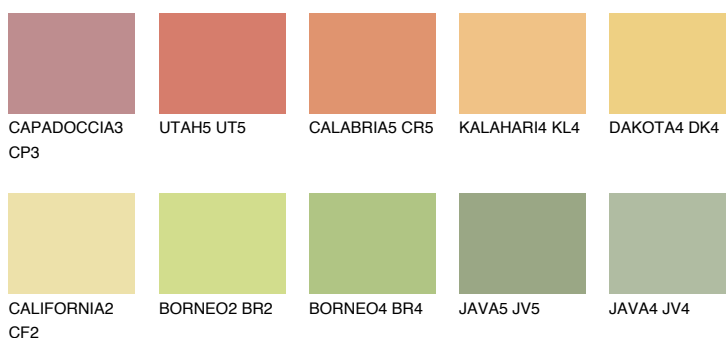

**CALIFORNIA5 CF5**70% **TSR** 67%**Culori asortata****CULORI RECOMANDATE****CULORI INTENSE RECOMANDATE**

Pentru mai multe informatii despre tencuieli si vopsele, accesati

www.ceresit.ro

Culorile prezentate corespund tencuielilor si vopselelor oferite de Ceresit. Din cauza utilizarii tehnicilor digitale, culorile prezentate pot fi diferite de cele reale. Din acest motiv, ele nu trebuie considerate reprezentari fidele ale diferitelor nuante de culoare. Iti recomandam sa consulți paletarul fizic sau sa soliciți o mostra de culoare reprezentantilor tehnici.