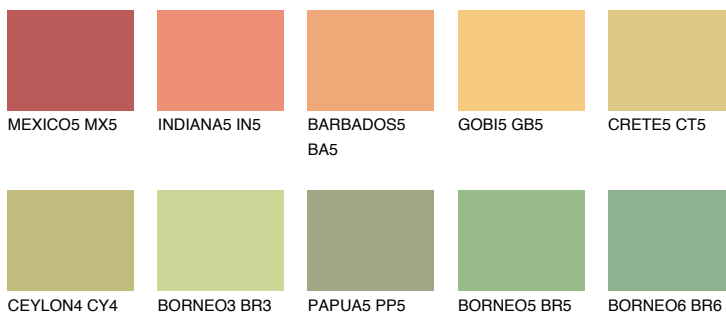

**CALIFORNIA4 CF4**70% **TSR** 66%**Culori asortata****CULORI RECOMANDATE****CULORI INTENSE RECOMANDATE**

Pentru mai multe informatii despre tencuieli si vopsele, accesati

www.ceresit.ro

Culorile prezentate corespund tencuielilor si vopselelor oferite de Ceresit. Din cauza utilizarii tehnicilor digitale, culorile prezentate pot fi diferite de cele reale. Din acest motiv, ele nu trebuie considerate reprezentari fidele ale diferitelor nuante de culoare. Iti recomandam sa consulti paletarul fizic sau sa soliciți o mostra de culoare reprezentantilor tehnici.