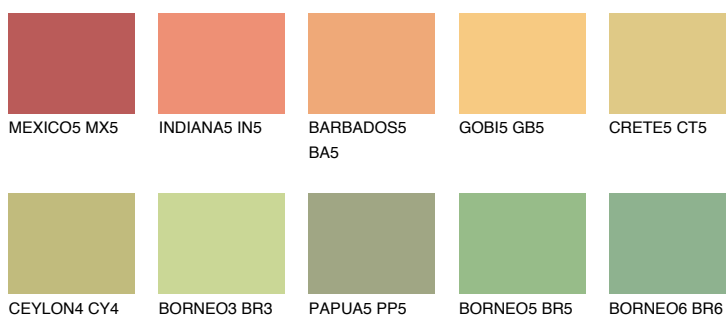

**CALIFORNIA4 CF4**70% **TSR** 66%**Culori asortata****CULORI RECOMANDATE****CULORI INTENSE RECOMANDATE**

Pentru mai multe informatii despre tencuieli si vopsele, accesati

www.ceresit.ro

Culorile prezentate corespund tencuielilor si vopselelor oferite de Ceresit. Din cauza utilizarii tehnicilor digitale, culorile prezentate pot fi diferite de cele reale. Din acest motiv, ele nu trebuie considerate reprezentari fidele ale diferitelor nuante de culoare. Iti recomandam sa consulți paletarul fizic sau sa soliciți o mostra de culoare reprezentantilor tehnici.