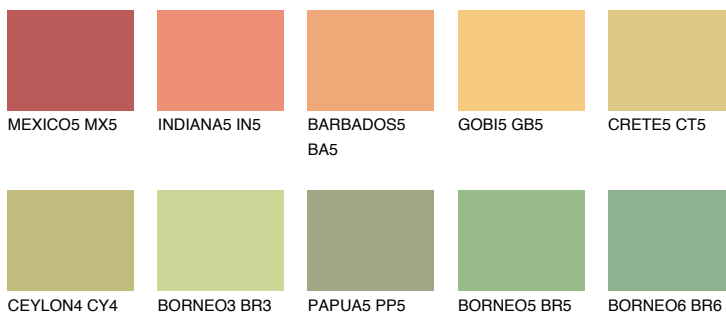

**CALIFORNIA4 CF4**70% **TSR** 66%**Culori asortata****CULORI RECOMANDATE****CULORI INTENSE RECOMANDATE**

Pentru mai multe informatii despre tencuieli si vopsele, accesati

www.ceresit.ro

Culorile prezentate corespund tencuielilor si vopselelor oferite de Ceresit. Din cauza utilizarii tehnicilor digitale, culorile prezentate pot fi diferite de cele reale. Din acest motiv, ele nu trebuie considerate reprezentari fidele ale diferitelor nuante de culoare. Iti recomandam sa consulți paletarul fizic sau sa soliciți o mostra de culoare reprezentantilor tehnici.