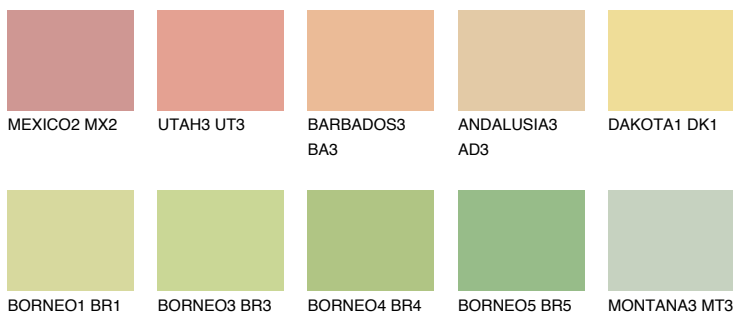

**CALIFORNIA3 CF3**73% **TSR** 68%**Culori asortata****CULORI RECOMANDATE****CULORI INTENSE RECOMANDATE**

Pentru mai multe informatii despre tencuieli si vopsele, accesati

www.ceresit.ro

Culorile prezentate corespund tencuielilor si vopselelor oferite de Ceresit. Din cauza utilizarii tehnicilor digitale, culorile prezentate pot fi diferite de cele reale. Din acest motiv, ele nu trebuie considerate reprezentari fidele ale diferitelor nuante de culoare. Iti recomandam sa consulți paletarul fizic sau sa soliciți o mostra de culoare reprezentantilor tehnici.