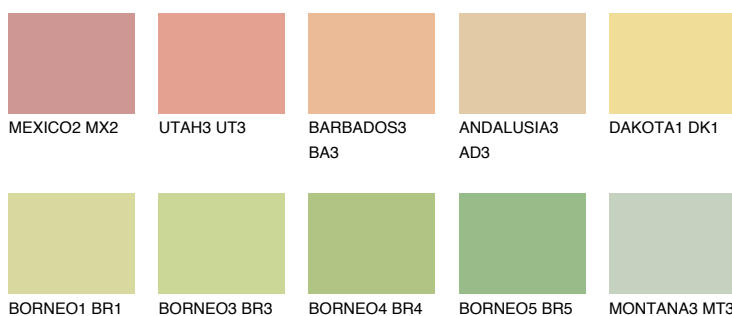

**CALIFORNIA3 CF3**73% **TSR** 68%**Culori asortata****CULORI RECOMANDATE****CULORI INTENSE RECOMANDATE**

Pentru mai multe informatii despre tencuieli si vopsele, accesati

[www.ceresit.ro](http://www.ceresit.ro)

Culorile prezentate corespund tencuielilor si vopselelor oferite de Ceresit. Din cauza utilizarii tehnicilor digitale, culorile prezentate pot fi diferite de cele reale. Din acest motiv, ele nu trebuie considerate reprezentari fidele ale diferitelor nuante de culoare. Iti recomandam sa consulți paletarul fizic sau sa soliciți o mostra de culoare reprezentantilor tehnici.