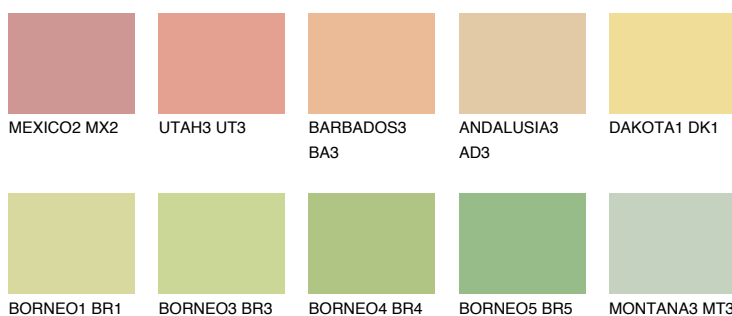

**CALIFORNIA3 CF3**73% **TSR** 68%**Culori asortata****CULORI RECOMANDATE****CULORI INTENSE RECOMANDATE**

Pentru mai multe informatii despre tencuieli si vopsele, accesati

www.ceresit.ro

Culorile prezentate corespund tencuielilor si vopselelor oferite de Ceresit. Din cauza utilizarii tehnicilor digitale, culorile prezentate pot fi diferite de cele reale. Din acest motiv, ele nu trebuie considerate reprezentari fidele ale diferitelor nuante de culoare. Iti recomandam sa consulți paletarul fizic sau sa soliciți o mostra de culoare reprezentantilor tehnici.