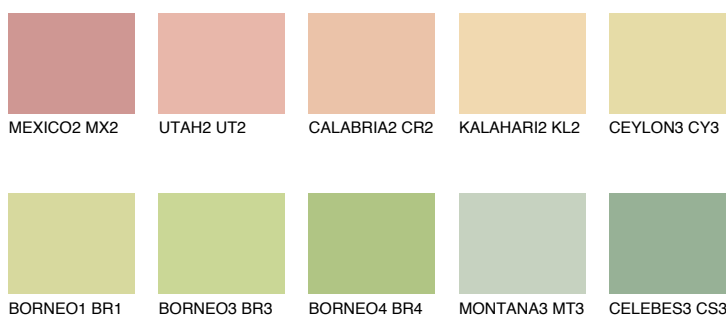

**CALIFORNIA2 CF2**75% **TSR** 68%**Culori asortata****CULORI RECOMANDATE****CULORI INTENSE RECOMANDATE**

Pentru mai multe informatii despre tencuieli si vopsele, accesati

www.ceresit.ro

Culorile prezentate corespund tencuielilor si vopselelor oferite de Ceresit. Din cauza utilizarii tehnicilor digitale, culorile prezentate pot fi diferite de cele reale. Din acest motiv, ele nu trebuie considerate reprezentari fidele ale diferitelor nuante de culoare. Iti recomandam sa consulti paletarul fizic sau sa solliciti o mostra de culoare reprezentantilor tehnici.