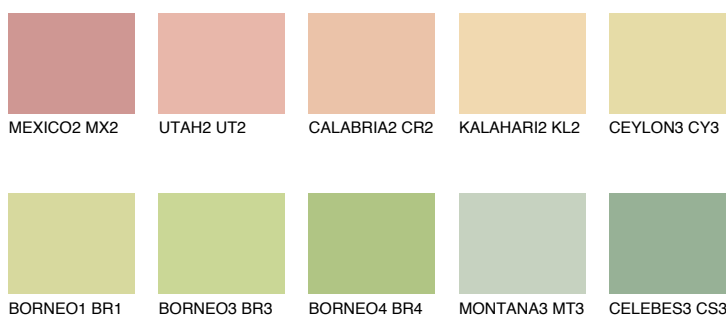

**CALIFORNIA2 CF2**75% **TSR** 68%**Culori asortata****CULORI RECOMANDATE****CULORI INTENSE RECOMANDATE**

Pentru mai multe informatii despre tencuieli si vopsele, accesati

www.ceresit.ro

Culorile prezentate corespund tencuielilor si vopselelor oferite de Ceresit. Din cauza utilizarii tehnicilor digitale, culorile prezentate pot fi diferite de cele reale. Din acest motiv, ele nu trebuie considerate reprezentari fidele ale diferitelor nuante de culoare. Iti recomandam sa consulți paletarul fizic sau sa soliciți o mostra de culoare reprezentantilor tehnici.