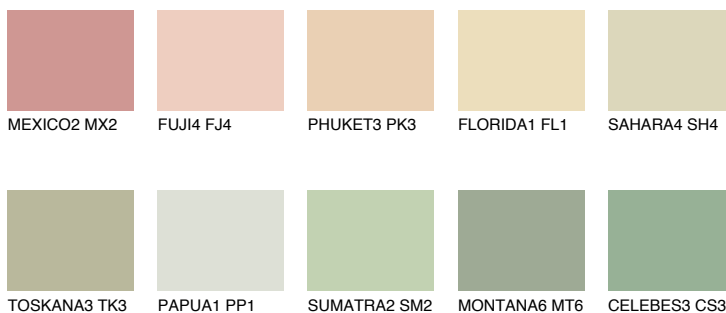


**CALIFORNIA1 CF1**76% **TSR** 70%**Culori asortata****CULORI RECOMANDATE****CULORI INTENSE RECOMANDATE**

Pentru mai multe informatii despre tencuieli si vopsele, accesati

www.ceresit.ro

Culorile prezentate corespund tencuielilor si vopselelor oferite de Ceresit. Din cauza utilizarii tehnicilor digitale, culorile prezentate pot fi diferite de cele reale. Din acest motiv, ele nu trebuie considerate reprezentari fidele ale diferitelor nuante de culoare. Iti recomandam sa consulți paletarul fizic sau sa soliciți o mostra de culoare reprezentantilor tehnici.