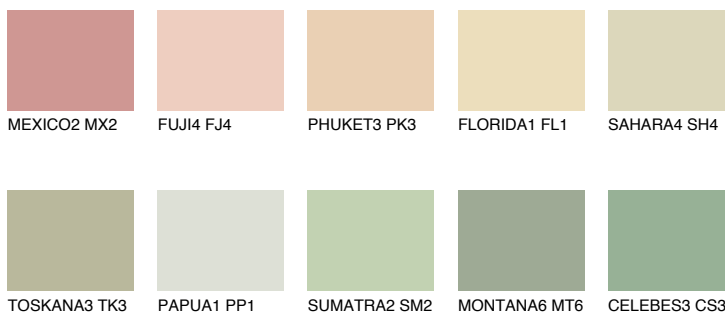


**CALIFORNIA1 CF1**76% **TSR** 70%**Culori asortata****CULORI RECOMANDATE****CULORI INTENSE RECOMANDATE**

Pentru mai multe informatii despre tencuieli si vopsele, accesati

www.ceresit.ro