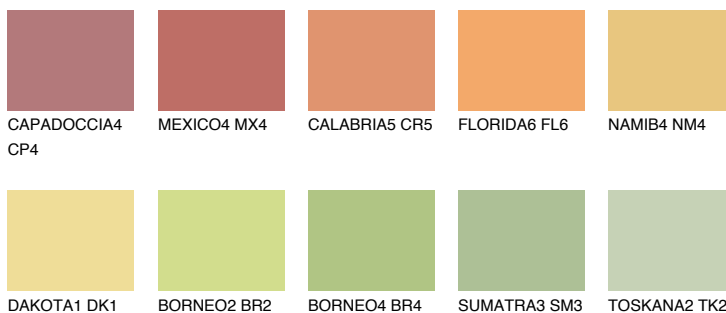

**CRETE6 CT6**53% **TSR** 51%**Culori asortata****CULORI RECOMANDATE****CULORI INTENSE RECOMANDATE**

Pentru mai multe informatii despre tencuieli si vopsele, accesati

[www.ceresit.ro](http://www.ceresit.ro)

Culorile prezentate corespund tencuielilor si vopselelor oferite de Ceresit. Din cauza utilizarii tehnicilor digitale, culorile prezentate pot fi diferite de cele reale. Din acest motiv, ele nu trebuie considerate reprezentari fidele ale diferitelor nuante de culoare. Iti recomandam sa consulți paletarul fizic sau sa soliciți o mostra de culoare reprezentantilor tehnici.