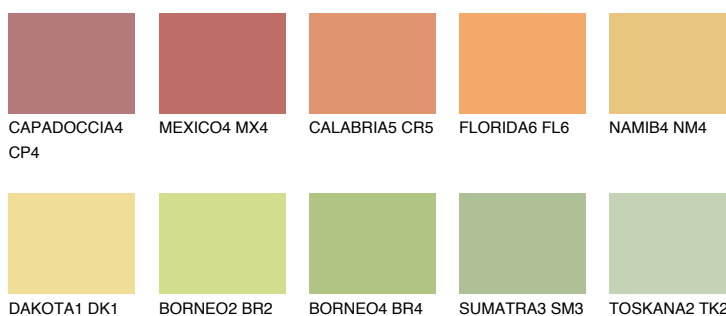

**CRETE6 CT6**53% **TSR** 51%**Culori asortata****CULORI RECOMANDATE****CULORI INTENSE RECOMANDATE**

Pentru mai multe informatii despre tencuieli si vopsele, accesati

www.ceresit.ro

Culorile prezentate corespund tencuielilor si vopselelor oferite de Ceresit. Din cauza utilizarii tehnicilor digitale, culorile prezentate pot fi diferite de cele reale. Din acest motiv, ele nu trebuie considerate reprezentari fidele ale diferitelor nuante de culoare. Iti recomandam sa consulți paletarul fizic sau sa soliciți o mostra de culoare reprezentantilor tehnici.