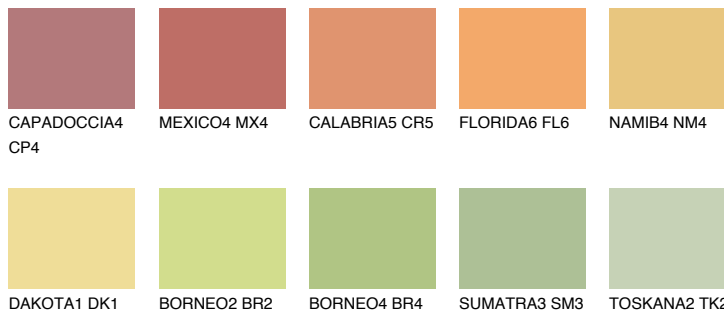

**CRETE6 CT6**53% **TSR** 51%**Culori asortata****CULORI RECOMANDATE****CULORI INTENSE RECOMANDATE**

Pentru mai multe informatii despre tencuieli si vopsele, accesati

[www.ceresit.ro](http://www.ceresit.ro)

Culorile prezentate corespund tencuielilor si vopselelor oferite de Ceresit. Din cauza utilizarii tehnicilor digitale, culorile prezentate pot fi diferite de cele reale. Din acest motiv, ele nu trebuie considerate reprezentari fidele ale diferitelor nuante de culoare. Iti recomandam sa consulți paletarul fizic sau sa soliciți o mostra de culoare reprezentantilor tehnici.