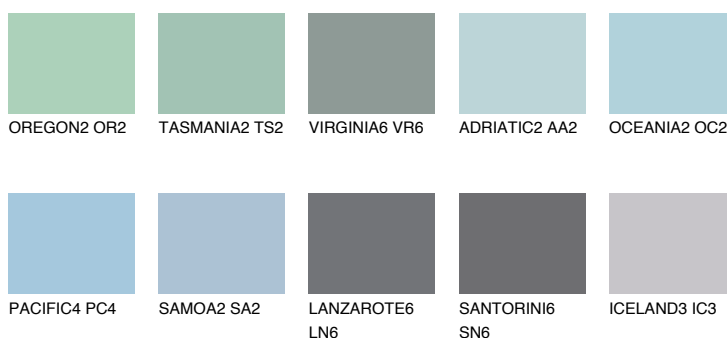

**OCEANIA3 OC3**53% **TSR** 58%**Culori asortata****CULORI RECOMANDATE****CULORI INTENSE RECOMANDATE**

Pentru mai multe informatii despre tencuieli si vopsele, accesati

www.ceresit.ro

Culorile prezentate corespund tencuielilor si vopselelor oferite de Ceresit. Din cauza utilizarii tehnicilor digitale, culorile prezentate pot fi diferite de cele reale. Din acest motiv, ele nu trebuie considerate reprezentari fidele ale diferitelor nuante de culoare. Iti recomandam sa consulți paletarul fizic sau sa soliciți o mostra de culoare reprezentantilor tehnici.