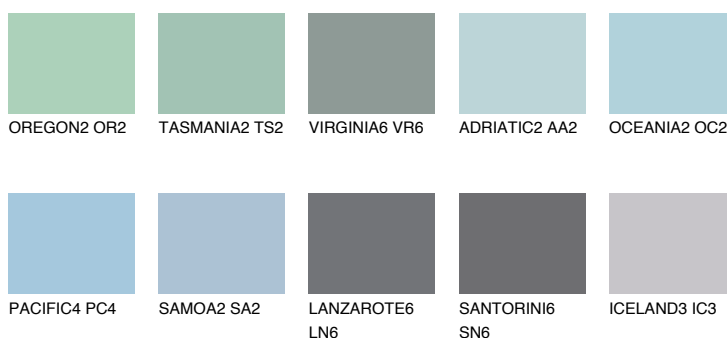

**OCEANIA3 OC3**53% **TSR** 58%**Culori asortata****CULORI RECOMANDATE****CULORI INTENSE RECOMANDATE**

Pentru mai multe informatii despre tencuieli si vopsele, accesati

[www.ceresit.ro](http://www.ceresit.ro)

Culorile prezentate corespund tencuielilor si vopselelor oferite de Ceresit. Din cauza utilizarii tehnicilor digitale, culorile prezentate pot fi diferite de cele reale. Din acest motiv, ele nu trebuie considerate reprezentari fidele ale diferitelor nuante de culoare. Iti recomandam sa consulți paletarul fizic sau sa soliciți o mostra de culoare reprezentantilor tehnici.