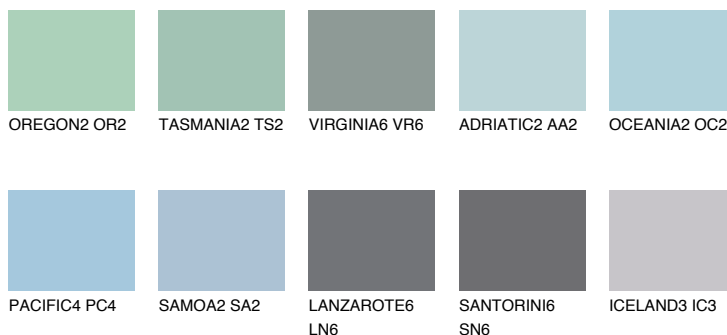

**OCEANIA3 OC3**53% **TSR** 58%**Culori asortata****CULORI RECOMANDATE****CULORI INTENSE RECOMANDATE**

Pentru mai multe informatii despre tencuieli si vopsele, accesati

www.ceresit.ro