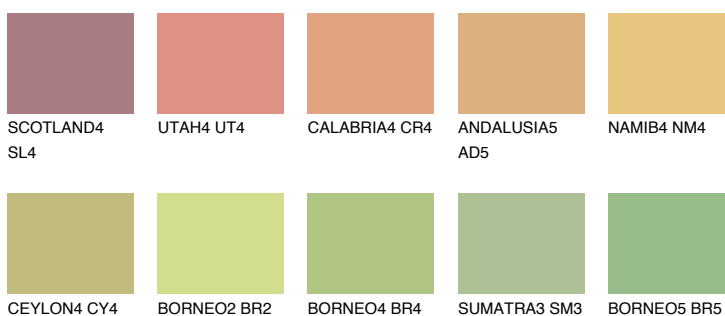

**CRETE5 CT5**59% **TSR** 53%**Culori asortata****CULORI RECOMANDATE****CULORI INTENSE RECOMANDATE**

Pentru mai multe informatii despre tencuieli si vopsele, accesati

www.ceresit.ro

Culorile prezentate corespund tencuielilor si vopselelor oferite de Ceresit. Din cauza utilizarii tehnicilor digitale, culorile prezentate pot fi diferite de cele reale. Din acest motiv, ele nu trebuie considerate reprezentari fidele ale diferitelor nuante de culoare. Iti recomandam sa consulți paletarul fizic sau sa soliciți o mostra de culoare reprezentantilor tehnici.