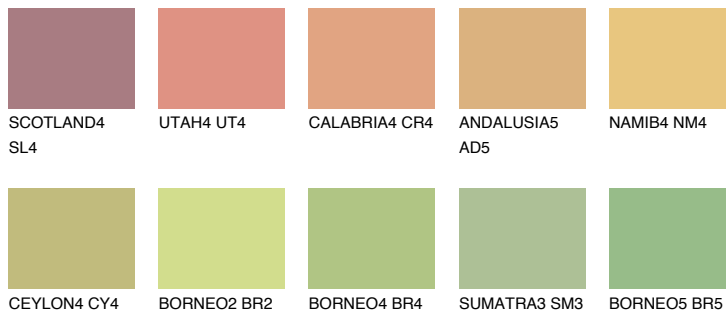

**CRETE5 CT5**59% **TSR** 53%**Culori asortata****CULORI RECOMANDATE****CULORI INTENSE RECOMANDATE**

Pentru mai multe informatii despre tencuieli si vopsele, accesati

[www.ceresit.ro](http://www.ceresit.ro)

Culorile prezentate corespund tencuielilor si vopselelor oferite de Ceresit. Din cauza utilizarii tehnicilor digitale, culorile prezentate pot fi diferite de cele reale. Din acest motiv, ele nu trebuie considerate reprezentari fidele ale diferitelor nuante de culoare. Iti recomandam sa consulți paletarul fizic sau sa soliciți o mostra de culoare reprezentantilor tehnici.