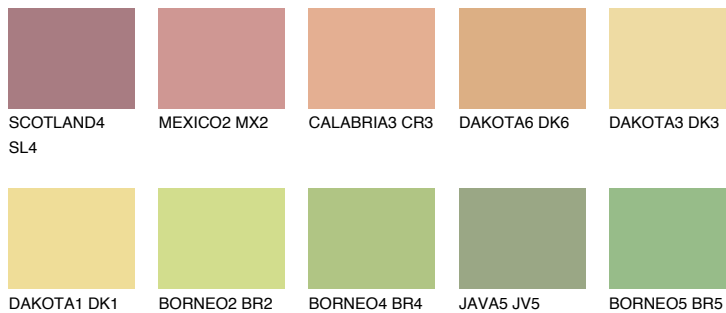

**CRETE4 CT4**63% **TSR** 59%**Culori asortata****CULORI RECOMANDATE****CULORI INTENSE RECOMANDATE**

Pentru mai multe informatii despre tencuieli si vopsele, accesati

www.ceresit.ro

Culorile prezentate corespund tencuielilor si vopselelor oferite de Ceresit. Din cauza utilizarii tehnicilor digitale, culorile prezentate pot fi diferite de cele reale. Din acest motiv, ele nu trebuie considerate reprezentari fidele ale diferitelor nuante de culoare. Iti recomandam sa consulți paletarul fizic sau sa soliciți o mostra de culoare reprezentantilor tehnici.