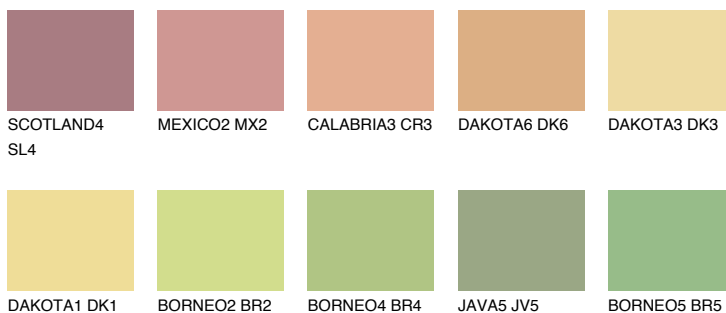

**CRETE4 CT4**63% **TSR** 59%**Culori asortata****CULORI RECOMANDATE****CULORI INTENSE RECOMANDATE**

Pentru mai multe informatii despre tencuieli si vopsele, accesati

www.ceresit.ro

Culorile prezentate corespund tencuielilor si vopselelor oferite de Ceresit. Din cauza utilizarii tehnicilor digitale, culorile prezentate pot fi diferite de cele reale. Din acest motiv, ele nu trebuie considerate reprezentari fidele ale diferitelor nuante de culoare. Iti recomandam sa consulți paletarul fizic sau sa soliciți o mostra de culoare reprezentantilor tehnici.