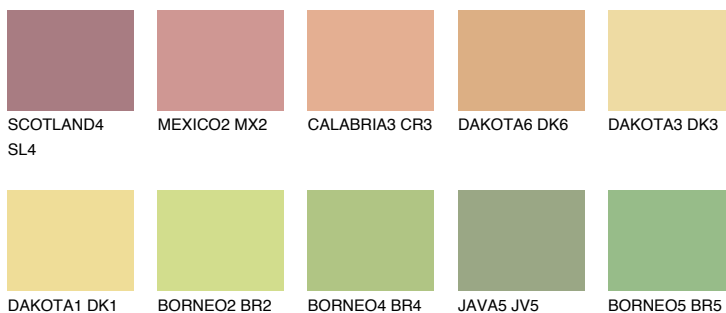

**CRETE4 CT4**63% **TSR** 59%**Culori asortata****CULORI RECOMANDATE****CULORI INTENSE RECOMANDATE**

Pentru mai multe informatii despre tencuieli si vopsele, accesati

[www.ceresit.ro](http://www.ceresit.ro)

Culorile prezentate corespund tencuielilor si vopselelor oferite de Ceresit. Din cauza utilizarii tehnicilor digitale, culorile prezentate pot fi diferite de cele reale. Din acest motiv, ele nu trebuie considerate reprezentari fidele ale diferitelor nuante de culoare. Iti recomandam sa consulți paletarul fizic sau sa soliciți o mostra de culoare reprezentantilor tehnici.