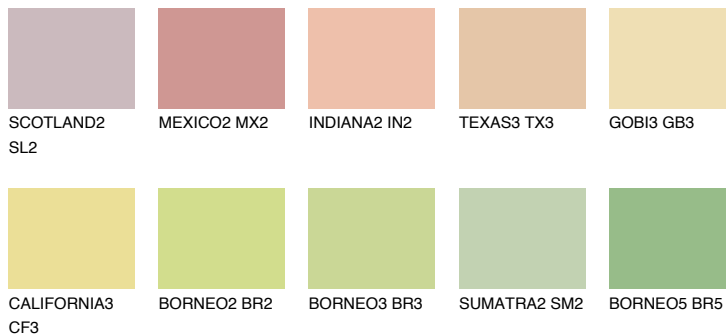


**CRETE3 CT3**70% **TSR** 67%**Culori asortata****CULORI RECOMANDATE****CULORI INTENSE RECOMANDATE**

Pentru mai multe informatii despre tencuieli si vopsele, accesati

[www.ceresit.ro](http://www.ceresit.ro)

Culorile prezentate corespund tencuielilor si vopselelor oferite de Ceresit. Din cauza utilizarii tehnicilor digitale, culorile prezentate pot fi diferite de cele reale. Din acest motiv, ele nu trebuie considerate reprezentari fidele ale diferitelor nuante de culoare. Iti recomandam sa consulți paletarul fizic sau sa soliciți o mostra de culoare reprezentantilor tehnici.