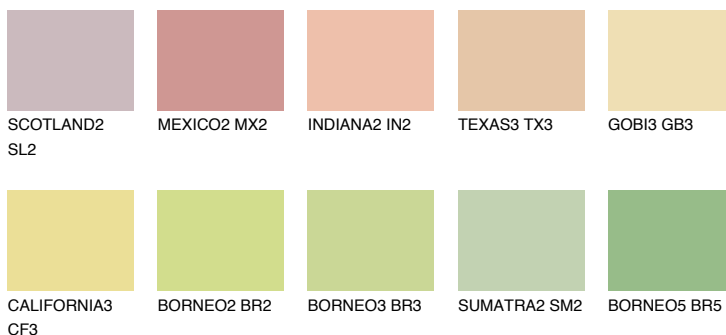

**CRETE3 CT3**70% **TSR** 67%**Culori asortata****CULORI RECOMANDATE****CULORI INTENSE RECOMANDATE**

Pentru mai multe informatii despre tencuieli si vopsele, accesati

[www.ceresit.ro](http://www.ceresit.ro)