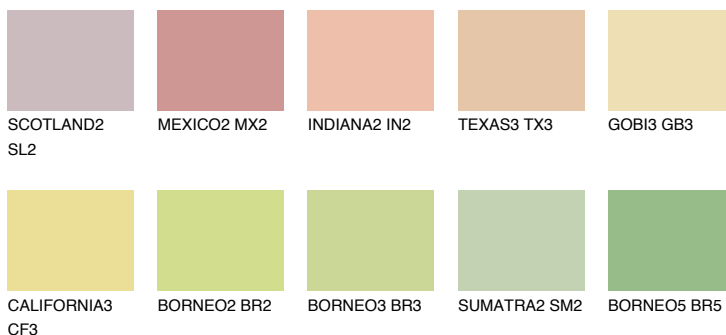

**CRETE3 CT3**70% **TSR** 67%**Culori asortata****CULORI RECOMANDATE****CULORI INTENSE RECOMANDATE**

Pentru mai multe informatii despre tencuieli si vopsele, accesati

www.ceresit.ro

Culorile prezentate corespund tencuielilor si vopselelor oferite de Ceresit. Din cauza utilizarii tehnicilor digitale, culorile prezentate pot fi diferite de cele reale. Din acest motiv, ele nu trebuie considerate reprezentari fidele ale diferitelor nuante de culoare. Iti recomandam sa consulți paletarul fizic sau sa soliciți o mostra de culoare reprezentantilor tehnici.