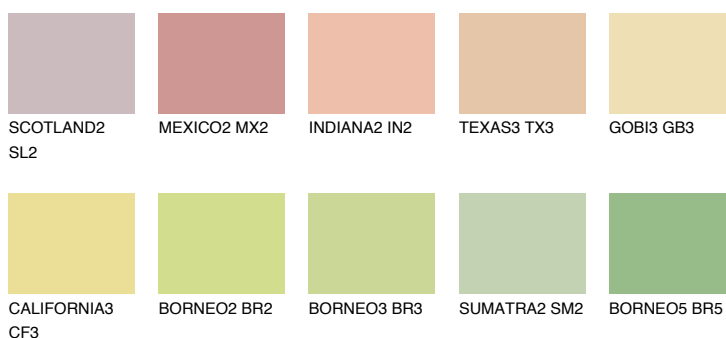

**CRETE3 CT3**70% **TSR** 67%**Culori asortata****CULORI RECOMANDATE****CULORI INTENSE RECOMANDATE**

Pentru mai multe informatii despre tencuieli si vopsele, accesati

www.ceresit.ro

Culorile prezentate corespund tencuielilor si vopselelor oferite de Ceresit. Din cauza utilizarii tehnicilor digitale, culorile prezentate pot fi diferite de cele reale. Din acest motiv, ele nu trebuie considerate reprezentari fidele ale diferitelor nuante de culoare. Iti recomandam sa consulți paletarul fizic sau sa soliciți o mostra de culoare reprezentantilor tehnici.