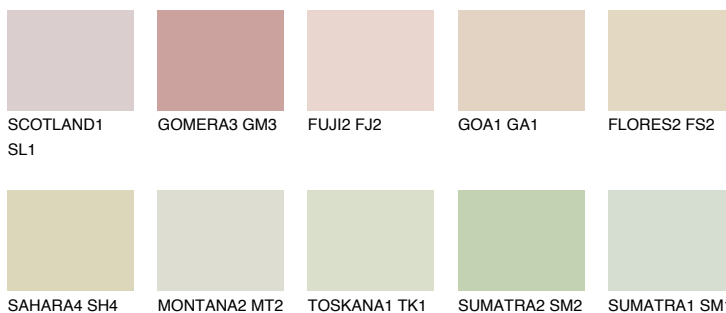


**CRETE2 CT2**74% **TSR** 70%**Culori asortata****CULORI RECOMANDATE****CULORI INTENSE RECOMANDATE**

Pentru mai multe informatii despre tencuieli si vopsele, accesati

[www.ceresit.ro](http://www.ceresit.ro)

Culorile prezentate corespund tencuielilor si vopselelor oferite de Ceresit. Din cauza utilizarii tehnicilor digitale, culorile prezentate pot fi diferite de cele reale. Din acest motiv, ele nu trebuie considerate reprezentari fidele ale diferitelor nuante de culoare. Iti recomandam sa consulți paletarul fizic sau sa soliciți o mostra de culoare reprezentantilor tehnici.