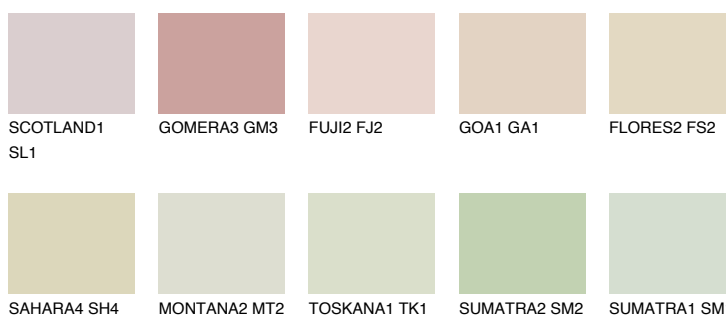


**CRETE2 CT2**74% **TSR** 70%**Culori asortata****CULORI RECOMANDATE****CULORI INTENSE RECOMANDATE**

Pentru mai multe informatii despre tencuieli si vopsele, accesati

www.ceresit.ro

Culorile prezentate corespund tencuielilor si vopselelor oferite de Ceresit. Din cauza utilizarii tehnicilor digitale, culorile prezentate pot fi diferite de cele reale. Din acest motiv, ele nu trebuie considerate reprezentari fidele ale diferitelor nuante de culoare. Iti recomandam sa consulți paletarul fizic sau sa soliciți o mostra de culoare reprezentantilor tehnici.