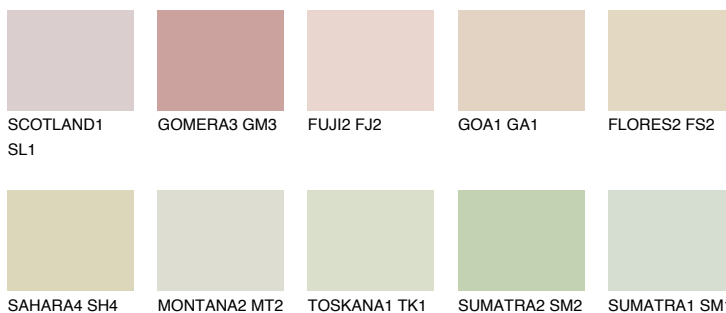


**CRETE2 CT2**74% **TSR** 70%**Culori asortata****CULORI RECOMANDATE****CULORI INTENSE RECOMANDATE**

Pentru mai multe informatii despre tencuieli si vopsele, accesati

www.ceresit.ro

Culorile prezentate corespund tencuielilor si vopselelor oferite de Ceresit. Din cauza utilizarii tehnicilor digitale, culorile prezentate pot fi diferite de cele reale. Din acest motiv, ele nu trebuie considerate reprezentari fidele ale diferitelor nuante de culoare. Iti recomandam sa consulți paletarul fizic sau sa soliciți o mostra de culoare reprezentantilor tehnici.