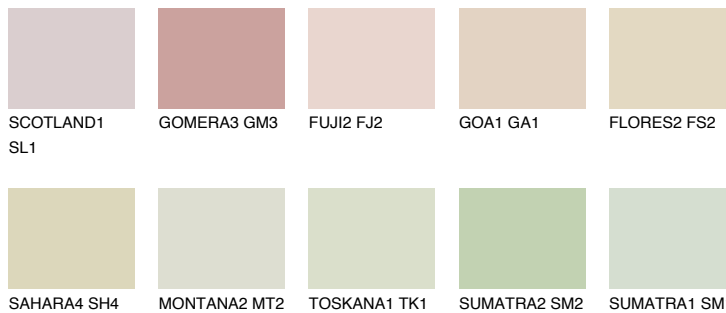


**CRETE2 CT2**74% **TSR** 70%**Culori asortata****CULORI RECOMANDATE****CULORI INTENSE RECOMANDATE**

Pentru mai multe informatii despre tencuieli si vopsele, accesati

www.ceresit.ro

Culorile prezentate corespund tencuielilor si vopselelor oferite de Ceresit. Din cauza utilizarii tehnicilor digitale, culorile prezentate pot fi diferite de cele reale. Din acest motiv, ele nu trebuie considerate reprezentari fidele ale diferitelor nuante de culoare. Iti recomandam sa consulți paletarul fizic sau sa soliciți o mostra de culoare reprezentantilor tehnici.