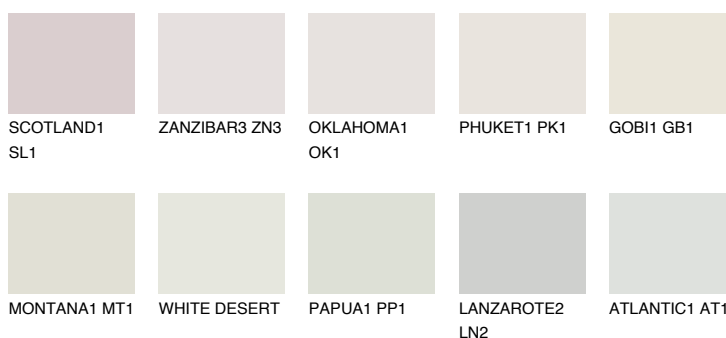


**CRETE1 CT1**79% **TSR** 73%**Culori asortata****CULORI RECOMANDATE****CULORI INTENSE RECOMANDATE**

Pentru mai multe informatii despre tencuieli si vopsele, accesati

www.ceresit.ro

Culorile prezentate corespund tencuielilor si vopselelor oferite de Ceresit. Din cauza utilizarii tehnicilor digitale, culorile prezentate pot fi diferite de cele reale. Din acest motiv, ele nu trebuie considerate reprezentari fidele ale diferitelor nuante de culoare. Iti recomandam sa consulți paletarul fizic sau sa soliciți o mostra de culoare reprezentantilor tehnici.