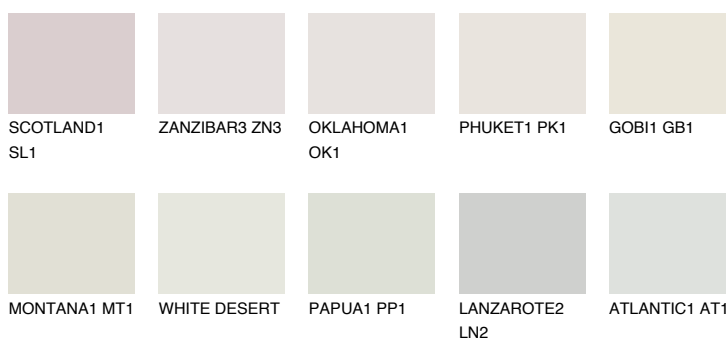

**CRETE1 CT1**79% **TSR** 73%**Culori asortata****CULORI RECOMANDATE****CULORI INTENSE RECOMANDATE**

Pentru mai multe informatii despre tencuieli si vopsele, accesati

www.ceresit.ro

Culorile prezentate corespund tencuielilor si vopselelor oferite de Ceresit. Din cauza utilizarii tehnicilor digitale, culorile prezentate pot fi diferite de cele reale. Din acest motiv, ele nu trebuie considerate reprezentari fidele ale diferitelor nuante de culoare. Iti recomandam sa consulți paletarul fizic sau sa soliciți o mostra de culoare reprezentantilor tehnici.