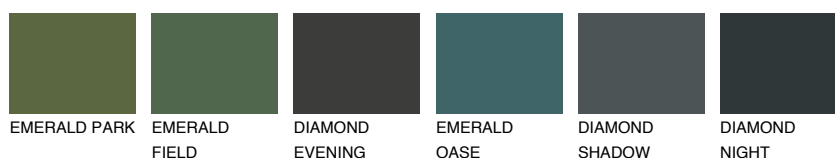

**CRETE1 CT1**79% **TSR** 73%**Culori asortata****CULORI RECOMANDATE****CULORI INTENSE RECOMANDATE**

Pentru mai multe informatii despre tencuieli si vopsele, accesati

www.ceresit.ro

Culorile prezentate corespund tencuielilor si vopselelor oferite de Ceresit. Din cauza utilizarii tehnicilor digitale, culorile prezentate pot fi diferite de cele reale. Din acest motiv, ele nu trebuie considerate reprezentari fidele ale diferitelor nuante de culoare. Iti recomandam sa consulți paletarul fizic sau sa soliciți o mostra de culoare reprezentantilor tehnici.