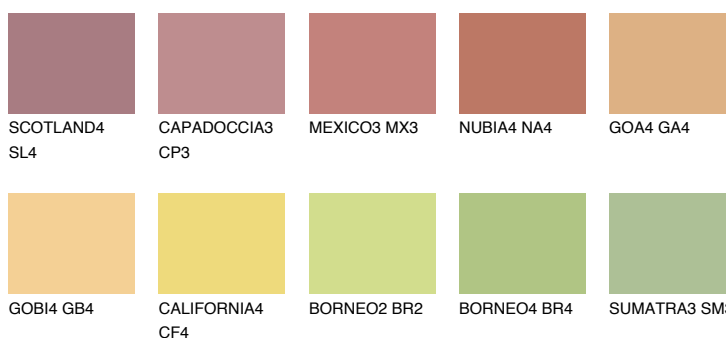

**DAKOTA6 DK6**48% **TSR** 50%**Culori asortata****CULORI RECOMANDATE****CULORI INTENSE RECOMANDATE**

Pentru mai multe informatii despre tencuieli si vopsele, accesati

[www.ceresit.ro](http://www.ceresit.ro)

Culorile prezentate corespund tencuielilor si vopselelor oferite de Ceresit. Din cauza utilizarii tehnicilor digitale, culorile prezentate pot fi diferite de cele reale. Din acest motiv, ele nu trebuie considerate reprezentari fidele ale diferitelor nuante de culoare. Iti recomandam sa consulți paletarul fizic sau sa soliciți o mostra de culoare reprezentantilor tehnici.