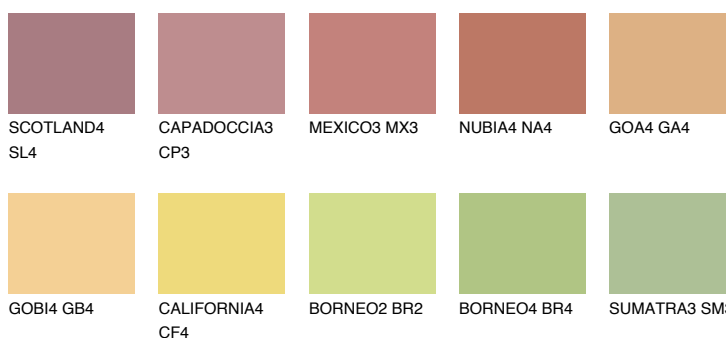

**DAKOTA6 DK6**48% **TSR** 50%**Culori asortata****CULORI RECOMANDATE****CULORI INTENSE RECOMANDATE**

Pentru mai multe informatii despre tencuieli si vopsele, accesati

www.ceresit.ro

Culorile prezentate corespund tencuielilor si vopselelor oferite de Ceresit. Din cauza utilizarii tehnicilor digitale, culorile prezentate pot fi diferite de cele reale. Din acest motiv, ele nu trebuie considerate reprezentari fidele ale diferitelor nuante de culoare. Iti recomandam sa consulti paletarul fizic sau sa soliciți o mostra de culoare reprezentantilor tehnici.