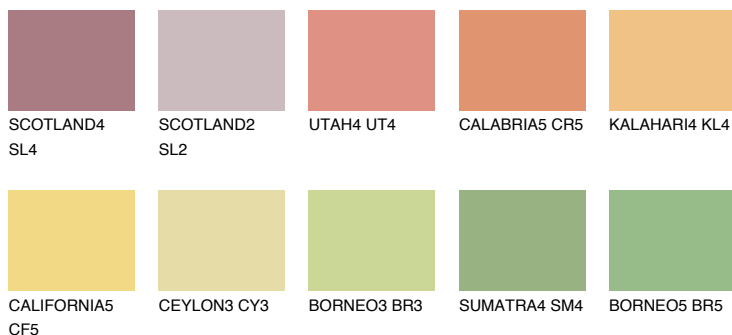

**DAKOTA5 DK5**57% **TSR** 60%**Culori asortata****CULORI RECOMANDATE****CULORI INTENSE RECOMANDATE**

Pentru mai multe informatii despre tencuieli si vopsele, accesati

www.ceresit.ro

Culorile prezentate corespund tencuielilor si vopselelor oferite de Ceresit. Din cauza utilizarii tehnicilor digitale, culorile prezentate pot fi diferite de cele reale. Din acest motiv, ele nu trebuie considerate reprezentari fidele ale diferitelor nuante de culoare. Iti recomandam sa consulti paletarul fizic sau sa soliciți o mostra de culoare reprezentantilor tehnici.