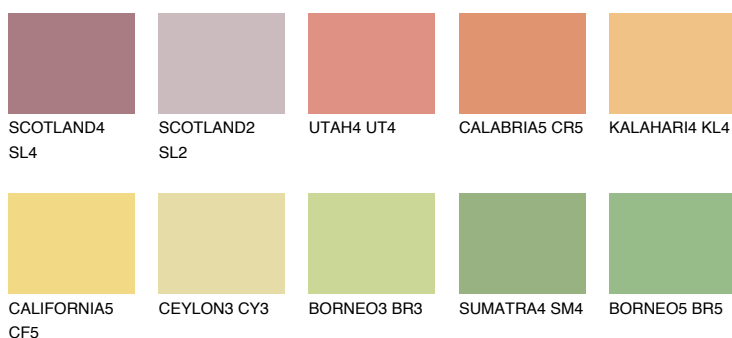

**DAKOTA5 DK5**57% **TSR** 60%**Culori asortata****CULORI RECOMANDATE****CULORI INTENSE RECOMANDATE**

Pentru mai multe informatii despre tencuieli si vopsele, accesati

www.ceresit.ro

Culorile prezentate corespund tencuielilor si vopselelor oferite de Ceresit. Din cauza utilizarii tehnicilor digitale, culorile prezentate pot fi diferite de cele reale. Din acest motiv, ele nu trebuie considerate reprezentari fidele ale diferitelor nuante de culoare. Iti recomandam sa consulți paletarul fizic sau sa soliciți o mostra de culoare reprezentantilor tehnici.