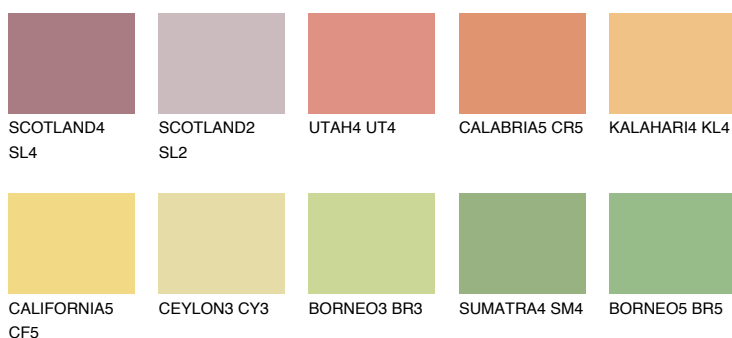

**DAKOTA5 DK5**57% **TSR** 60%**Culori asortata****CULORI RECOMANDATE****CULORI INTENSE RECOMANDATE**

Pentru mai multe informatii despre tencuieli si vopsele, accesati

[www.ceresit.ro](http://www.ceresit.ro)

Culorile prezentate corespund tencuielilor si vopselelor oferite de Ceresit. Din cauza utilizarii tehnicilor digitale, culorile prezentate pot fi diferite de cele reale. Din acest motiv, ele nu trebuie considerate reprezentari fidele ale diferitelor nuante de culoare. Iti recomandam sa consulti paletarul fizic sau sa solliciti o mostra de culoare reprezentantilor tehnici.