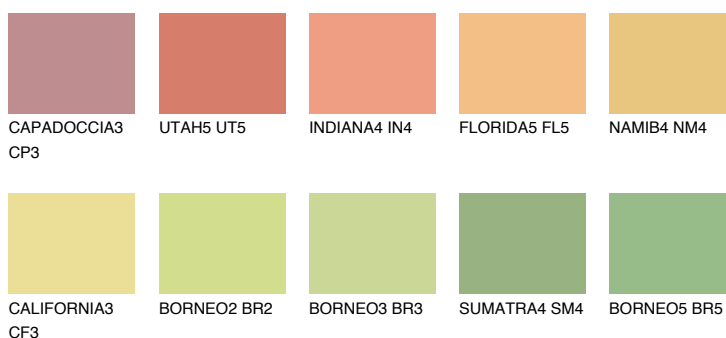

**DAKOTA4 DK4**65% **TSR** 60%**Culori asortata****CULORI RECOMANDATE****CULORI INTENSE RECOMANDATE**

Pentru mai multe informatii despre tencuieli si vopsele, accesati

www.ceresit.ro

Culorile prezentate corespund tencuielilor si vopselelor oferite de Ceresit. Din cauza utilizarii tehnicilor digitale, culorile prezentate pot fi diferite de cele reale. Din acest motiv, ele nu trebuie considerate reprezentari fidele ale diferitelor nuante de culoare. Iti recomandam sa consulți paletarul fizic sau sa soliciți o mostra de culoare reprezentantilor tehnici.