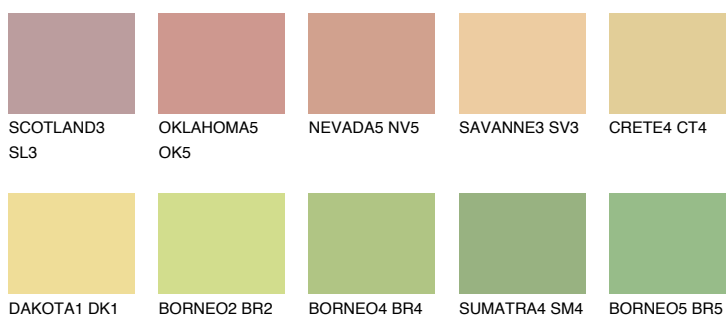

**DAKOTA3 DK3**71% **TSR** 68%**Culori asortata****CULORI RECOMANDATE****CULORI INTENSE RECOMANDATE**

Pentru mai multe informatii despre tencuieli si vopsele, accesati

www.ceresit.ro

Culorile prezentate corespund tencuielilor si vopselelor oferite de Ceresit. Din cauza utilizarii tehnicilor digitale, culorile prezentate pot fi diferite de cele reale. Din acest motiv, ele nu trebuie considerate reprezentari fidele ale diferitelor nuante de culoare. Iti recomandam sa consulți paletarul fizic sau sa soliciți o mostra de culoare reprezentantilor tehnici.