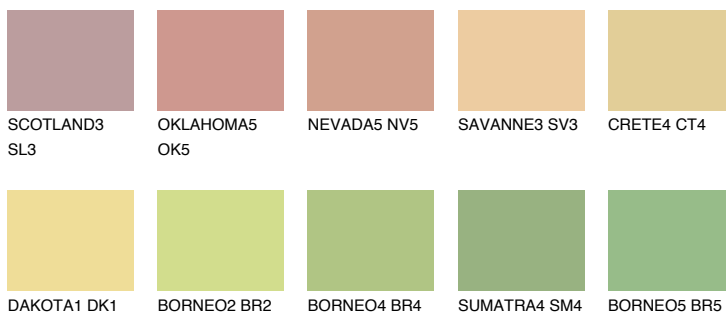

**DAKOTA3 DK3**71% **TSR** 68%**Culori asortata****CULORI RECOMANDATE****CULORI INTENSE RECOMANDATE**

Pentru mai multe informatii despre tencuieli si vopsele, accesati

www.ceresit.ro

Culorile prezentate corespund tencuielilor si vopselelor oferite de Ceresit. Din cauza utilizarii tehnicilor digitale, culorile prezentate pot fi diferite de cele reale. Din acest motiv, ele nu trebuie considerate reprezentari fidele ale diferitelor nuante de culoare. Iti recomandam sa consulți paletarul fizic sau sa soliciți o mostra de culoare reprezentantilor tehnici.