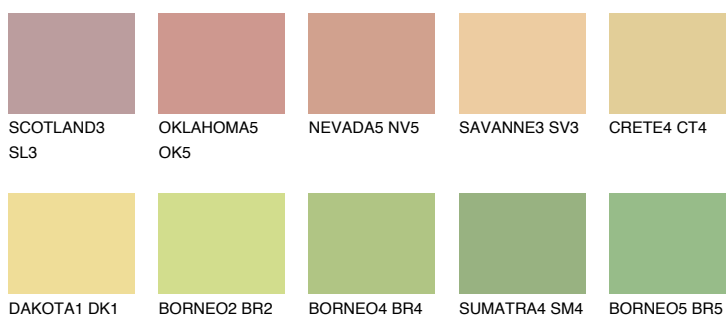

**DAKOTA3 DK3**71% **TSR** 68%**Culori asortata****CULORI RECOMANDATE****CULORI INTENSE RECOMANDATE**

Pentru mai multe informatii despre tencuieli si vopsele, accesati

[www.ceresit.ro](http://www.ceresit.ro)

Culorile prezentate corespund tencuielilor si vopselelor oferite de Ceresit. Din cauza utilizarii tehnicilor digitale, culorile prezentate pot fi diferite de cele reale. Din acest motiv, ele nu trebuie considerate reprezentari fidele ale diferitelor nuante de culoare. Iti recomandam sa consulți paletarul fizic sau sa soliciți o mostra de culoare reprezentantilor tehnici.