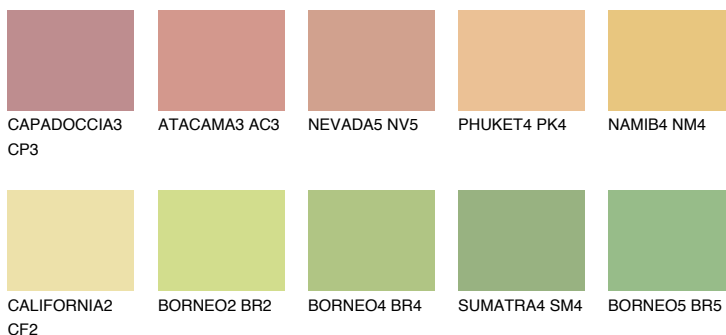

**DAKOTA2 DK2**69% **TSR** 65%**Culori asortata****CULORI RECOMANDATE****CULORI INTENSE RECOMANDATE**

Pentru mai multe informatii despre tencuieli si vopsele, accesati

www.ceresit.ro

Culorile prezentate corespund tencuielilor si vopselelor oferite de Ceresit. Din cauza utilizarii tehnicilor digitale, culorile prezentate pot fi diferite de cele reale. Din acest motiv, ele nu trebuie considerate reprezentari fidele ale diferitelor nuante de culoare. Iti recomandam sa consulți paletarul fizic sau sa soliciți o mostra de culoare reprezentantilor tehnici.