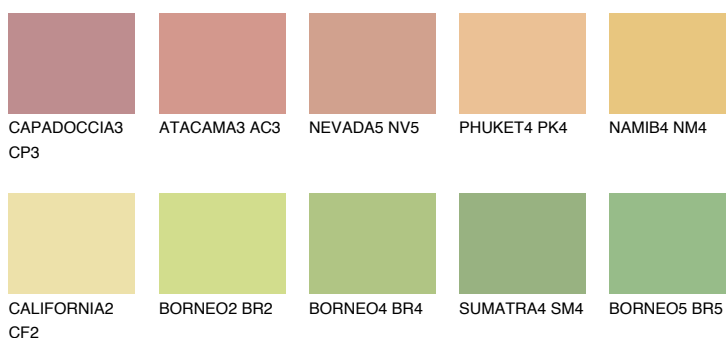

**DAKOTA2 DK2**69% **TSR** 65%**Culori asortata****CULORI RECOMANDATE****CULORI INTENSE RECOMANDATE**

Pentru mai multe informatii despre tencuieli si vopsele, accesati

[www.ceresit.ro](http://www.ceresit.ro)

Culorile prezentate corespund tencuielilor si vopselelor oferite de Ceresit. Din cauza utilizarii tehnicilor digitale, culorile prezentate pot fi diferite de cele reale. Din acest motiv, ele nu trebuie considerate reprezentari fidele ale diferitelor nuante de culoare. Iti recomandam sa consulți paletarul fizic sau sa soliciți o mostra de culoare reprezentantilor tehnici.