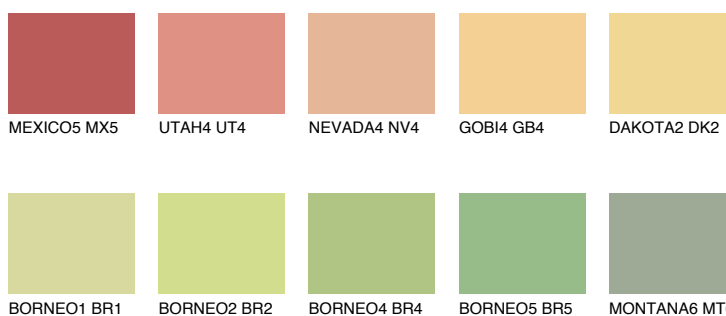

**DAKOTA1 DK1**72% **TSR** 67%**Culori asortata****CULORI RECOMANDATE****CULORI INTENSE RECOMANDATE**

Pentru mai multe informatii despre tencuieli si vopsele, accesati

[www.ceresit.ro](http://www.ceresit.ro)

Culorile prezentate corespund tencuielilor si vopselelor oferite de Ceresit. Din cauza utilizarii tehnicilor digitale, culorile prezentate pot fi diferite de cele reale. Din acest motiv, ele nu trebuie considerate reprezentari fidele ale diferitelor nuante de culoare. Iti recomandam sa consulți paletarul fizic sau sa soliciți o mostra de culoare reprezentantilor tehnici.