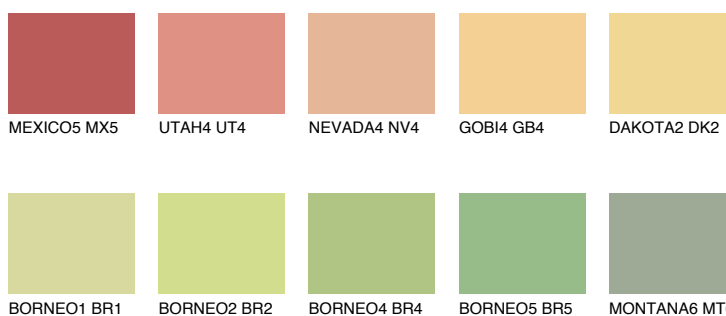

**DAKOTA1 DK1**72% **TSR** 67%**Culori asortata****CULORI RECOMANDATE****CULORI INTENSE RECOMANDATE**

Pentru mai multe informatii despre tencuieli si vopsele, accesati

www.ceresit.ro

Culorile prezentate corespund tencuielilor si vopselelor oferite de Ceresit. Din cauza utilizarii tehnicilor digitale, culorile prezentate pot fi diferite de cele reale. Din acest motiv, ele nu trebuie considerate reprezentari fidele ale diferitelor nuante de culoare. Iti recomandam sa consulți paletarul fizic sau sa soliciți o mostra de culoare reprezentantilor tehnici.