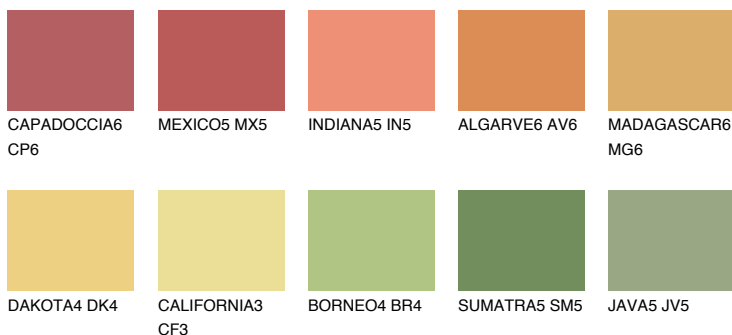

**NAMIB6 NM6**47% **TSR** 57%**Culori asortata****CULORI RECOMANDATE****CULORI INTENSE RECOMANDATE**

Pentru mai multe informatii despre tencuieli si vopsele, accesati

www.ceresit.ro

Culorile prezentate corespund tencuielilor si vopselelor oferite de Ceresit. Din cauza utilizarii tehnicilor digitale, culorile prezentate pot fi diferite de cele reale. Din acest motiv, ele nu trebuie considerate reprezentari fidele ale diferitelor nuante de culoare. Iti recomandam sa consulți paletarul fizic sau sa soliciți o mostra de culoare reprezentantilor tehnici.