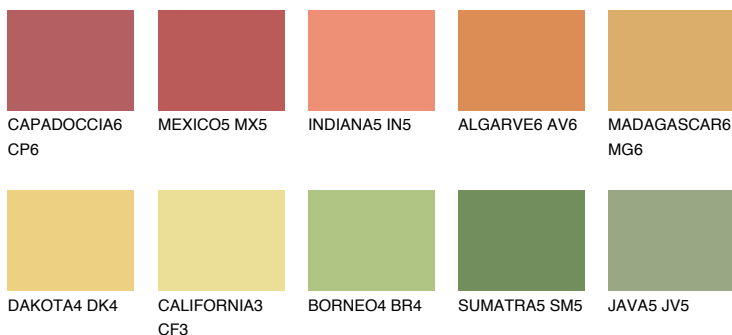

**NAMIB6 NM6**47% **TSR** 57%**Culori asortata****CULORI RECOMANDATE****CULORI INTENSE RECOMANDATE**

Pentru mai multe informatii despre tencuieli si vopsele, accesati

[www.ceresit.ro](http://www.ceresit.ro)

Culorile prezentate corespund tencuielilor si vopselelor oferite de Ceresit. Din cauza utilizarii tehnicilor digitale, culorile prezentate pot fi diferite de cele reale. Din acest motiv, ele nu trebuie considerate reprezentari fidele ale diferitelor nuante de culoare. Iti recomandam sa consulți paletarul fizic sau sa soliciți o mostra de culoare reprezentantilor tehnici.