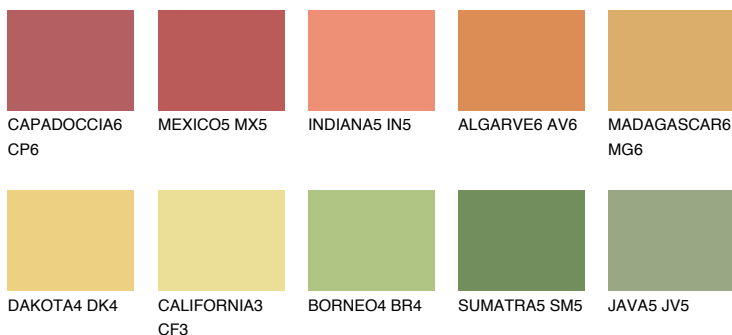

**NAMIB6 NM6**● 47% **TSR 57%****Culori asortata****CULORI RECOMANDATE****CULORI INTENSE RECOMANDATE**

Pentru mai multe informatii despre tencuieli si vopsele, accesati

www.ceresit.ro

Culorile prezentate corespund tencuielilor si vopselelor oferite de Ceresit. Din cauza utilizarii tehnicilor digitale, culorile prezentate pot fi diferite de cele reale. Din acest motiv, ele nu trebuie considerate reprezentari fidele ale diferitelor nuante de culoare. Iti recomandam sa consulți paletarul fizic sau sa soliciți o mostra de culoare reprezentantilor tehnici.