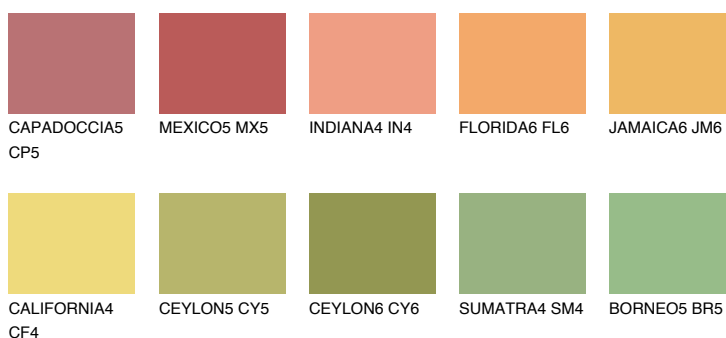

**NAMIB5 NM5**58% **TSR** 60%**Culori asortata****CULORI RECOMANDATE****CULORI INTENSE RECOMANDATE**

Pentru mai multe informatii despre tencuieli si vopsele, accesati

[www.ceresit.ro](http://www.ceresit.ro)

Culorile prezentate corespund tencuielilor si vopselelor oferite de Ceresit. Din cauza utilizarii tehnicilor digitale, culorile prezentate pot fi diferite de cele reale. Din acest motiv, ele nu trebuie considerate reprezentari fidele ale diferitelor nuante de culoare. Iti recomandam sa consulți paletarul fizic sau sa soliciți o mostra de culoare reprezentantilor tehnici.